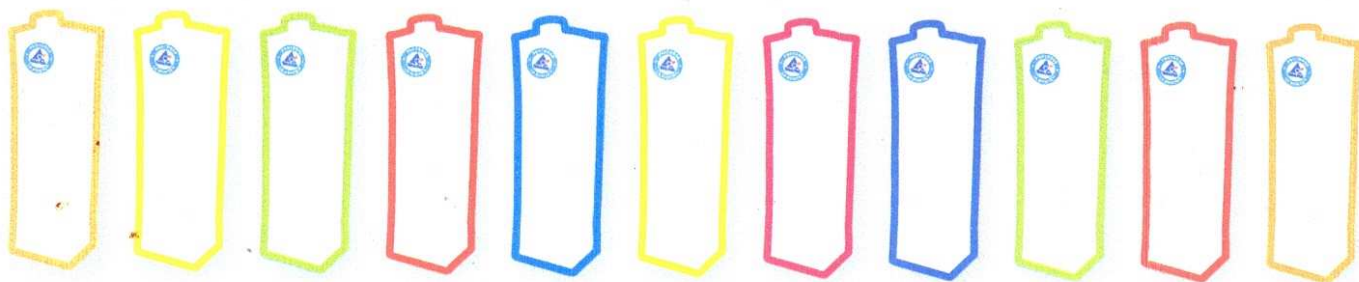

I colori del riciclo

da oggi i contenitori Tetra Pak si raccolgono con la carta.

GESEM
Gestione Servizi Municipali
Nord Milano

Comune di
Arese

Città di
Lainate

Comune di
Nerviano

Comune di
Pogliano
Milanese

Fai la raccolta differenziata
dei cartoni per bevande.

Come conferire i contenitori Tetra Pak

SCIACQUARE

SCHIACCIARE

CONFERIRE
CON CARTA
E CARTONE

NOVITÀ

Porta a porta

INTRODURRE

i contenitori Tetra Pak
nel bidoncino o nel
bidone carrellato
bianco per la raccolta
di carta e cartone

Le fasi del riciclo

**La prima fase del
riciclo: la raccolta
differenziata**

Il riciclo della carta inizia
a casa tua e continua con
GeSeM Srl.

**La seconda fase del
riciclo: la selezione
in piattaforma**

La carta depurata da
materiali estranei viene
inviata alla cartiera.

**La terza fase del
riciclo: il riciclo in
cartiera**

La carta da macero si
trasforma in nuova carta
riciclata.